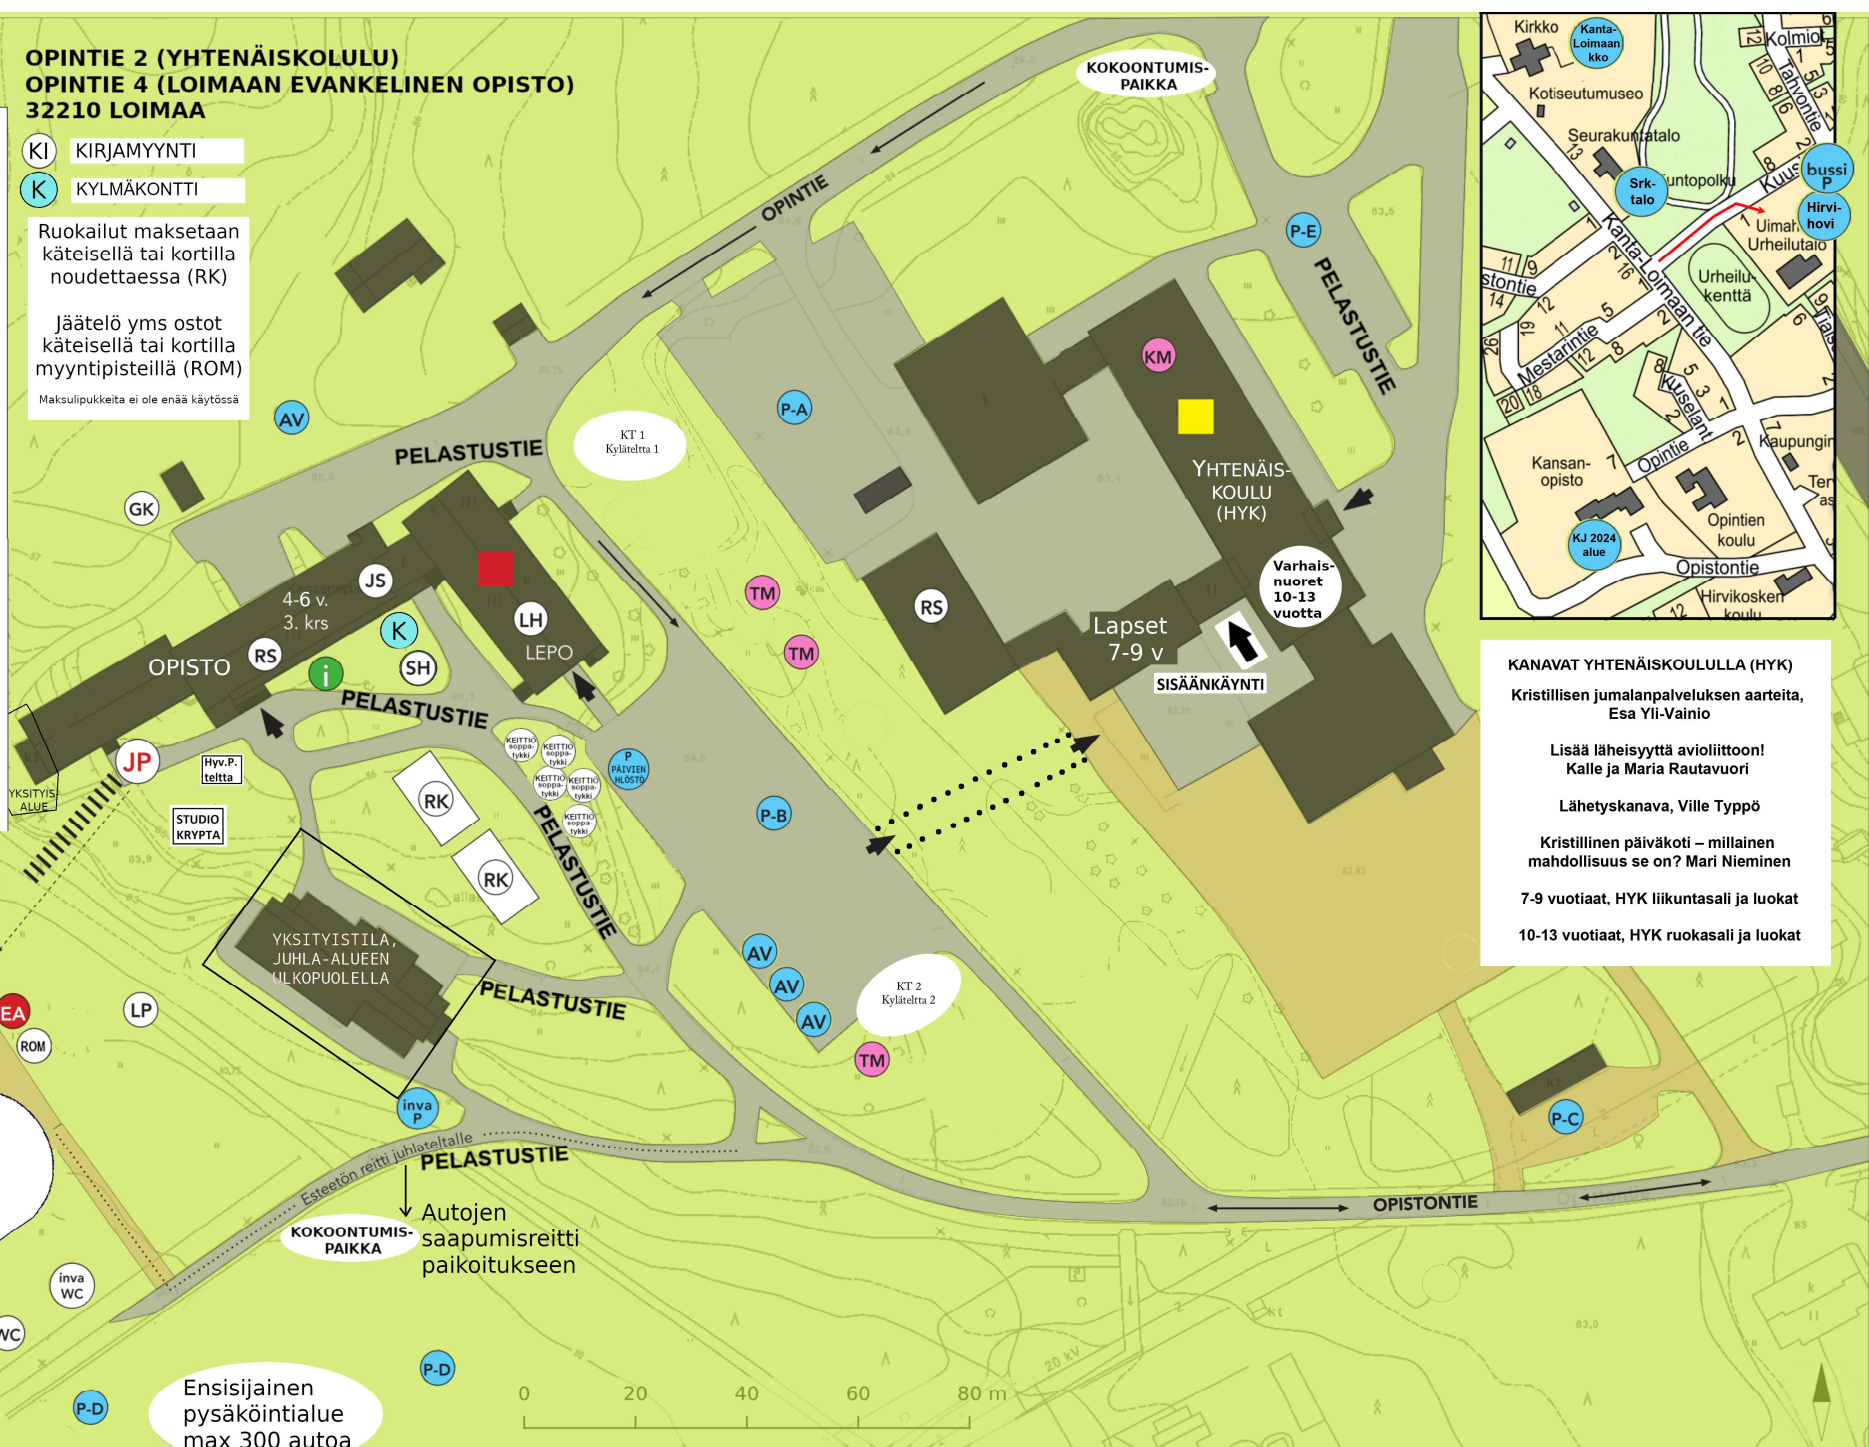

JUHLA-ALUE

**OPINTIE 2 (YHTENÄISKOLULU)
OPINTIE 4 (LOIMAAN EVANKELINEN OPISTO)
32210 LOIMAA**

- KI** KIRJAMYynti
- K** KYLMÄKONTTI

Ruokailut maksetaan käteisellä tai kortilla noudettaessa (RK)

Jäätelö yms ostot käteisellä tai kortilla myyntipisteillä (ROM)

Maksulippukkeita ei ole enää käytössä

- KANSANOPISTO (OPISTO)**
- YHTENÄISKOULU (HYK)**
- JUHLA-INFO**
- JUHLAPORTTI / KOHTAAMISPAIKKA**
- JUHLATELTA**
- ENSIAPU**
- RUOKASALI 1-kerros**
- JUHLASALI 2-kerros**
- RUOKAILUKATOKSET**
- RUOKAILUN OHEISMYyntI (Kahvi, makkara, jäätelöt yms)**
- LASTENHOITO**
- LEIKKIPAIKKA**
- SIELUNHOITO**
- GRILLIKATOS**
- PAIKOITUSALUEET**
- ASUNTOVAUNUT**
- TELTAMAJOITUS**
- KOULUMAJOITUS**
- PORTAAT JUHLATELTALE**

7-9 vuotiaat, HYK liikuntasali ja luokat

10-13 vuotiaat, HYK ruokasali ja luokat

Ensisijainen pysäköintialue max 300 autoa

Autojen poistumisreitti

Autojen saapumisreitti paikoitukseen